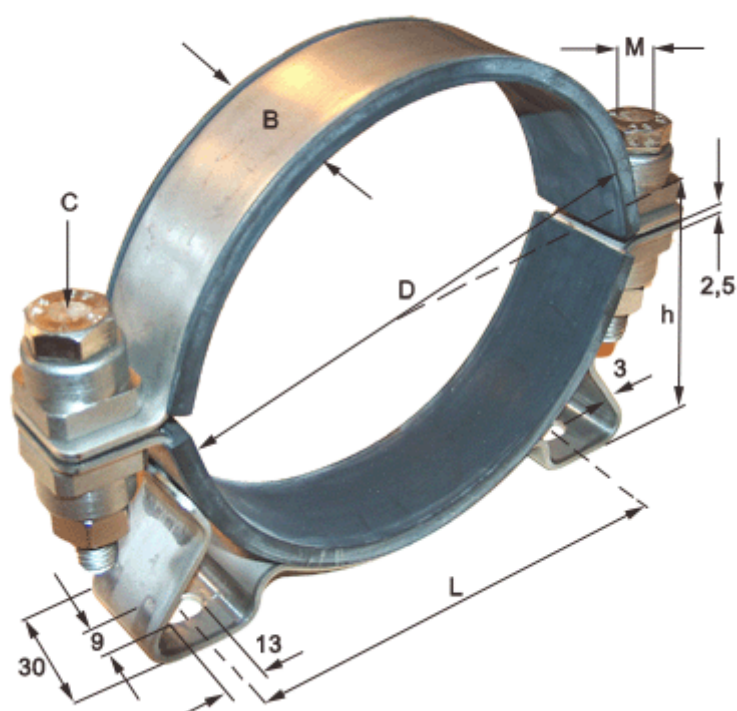

Varenummer: 021816025360  
Beskrivelse: Norma holdebånd med konsol og gummi  
SPGU 6025. 360/30 SK

## Mål

Bredde B	= 30
C (Skruetype)	= SK skrue med sekskanthoved
Diameter D	= 360
h	= 188
L	= 345